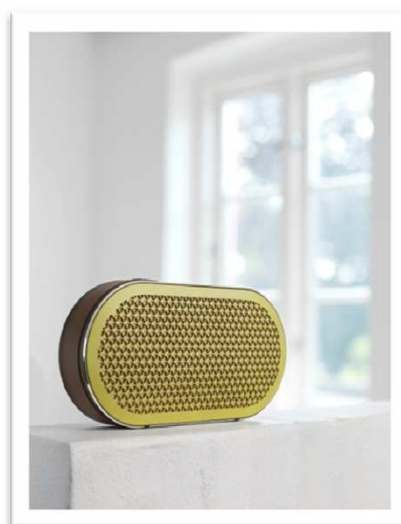

グリーン・モス色
型番；KATCH/GM

JANコード；4951035061831

KATCH 主な特徴

■テーマは- Share the Music you Love. Anywhere.

直訳すると「好きな音楽はシェアしよう。どの場所においても・・・」という意味合いになります。

「KATCH」はバッテリー駆動のBluetoothスピーカーで、革製のキャリー・ストラップを装備し手軽にアウトドアでも持ち出すことができます。室内外を問わず手軽に高音質サウンドがお楽しみ頂けます。