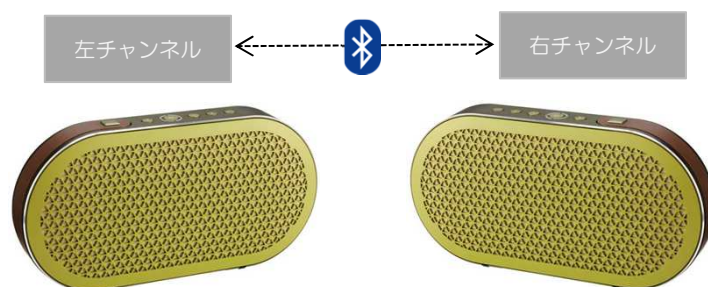

■接続インターフェースと内蔵バッテリー

Bluetoothはバージョン4.0with Apt-Xを搭載。NFCにも対応致します。登録は合計4人まで可能で、2台同時にペアリングし、交互に音楽を再生することも出来ます。

有線接続用にはRCA3.5mmミニアナログ入力を装備。電源供給が可能なUSB-A端子も備えています。Chromecast Audio等で電源はUSB-Aから、音声はRCA3.5mmミニアナログに接続頂く事により、音楽をお楽しみ頂けます。

内蔵バッテリーは大容量を誇り、通常ボリュームレベルで24時間稼働致します。また、2時間弱でフル充電が可能なアダプターを付属しております。

■2つのサウンドモードを搭載

本体上部のボタンで「ウォーム」と「クリアー」のサウンドモードがお選び頂けます。

■ステレオペアモード機能を搭載

「KATCH」を2台ご使用頂く事により、1台は右ch信号のみを再生、もう1台は左ch信号のみを再生する事が可能なステレオペアモード機能を搭載しております(Bluetooth接続時のみ)。ステレオペアモードでご使用頂く事により、臨場感がありパワフルで豊かな再生音を奏でます。

主な仕様

周波数特性(+/-3 dB)		49Hz~23kHz
クロスオーバー		2.300kHz
ユニット構成	高音域	21mm ソフトドーム ×2
	中低音域	90mm アルミ ×2
	パッシブラジエター	73mm×52mm ×2
アンプ出力		25W×2
Bluetoothバージョン		4.0 with Apt-X
入力		3.5mmアナログミニ×1
USBポート		Aタイプ電源供給専用(5V/1A)
待機スタンバイ電力		0.3W
外形寸法(H×W×D)		138mm×268.5mm×47mm
質量		1.1kg
付属品		ユニバーサルタイプアダプター、クイックスタートガイド、ポーチ、日本語操作マニュアル