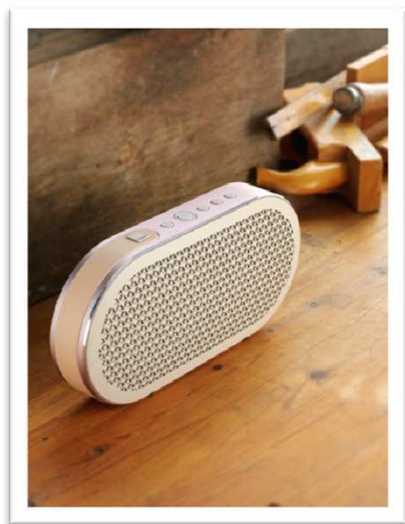

DALI 初のコンパクトBluetoothスピーカー「KATCH」を発売致します。

株式会社ディーアンドエムホールディングスは、デンマークDALIのBluetoothスピーカー、「KATCH」を2016年11月末に発売致します。
ポータブルオーディオに新たな基準を設定し、非常に魅力的なデザインを採用した新しい「KATCH」はDALIの高度なデジタル技術と独自の設計ノウハウを随所に投入。豊かなサウンドをコンパクトなシャシーから再生するスピーカーに仕上がっています。
「KATCH」はクラウド・グレー、ダーク・シャドー、グリーン・モスの3色からお選び頂けます。

KATCH

希望小売価格；オープンプライス

クラウド・グレー色
型番；KATCH/CG

JANコード；4951035061824