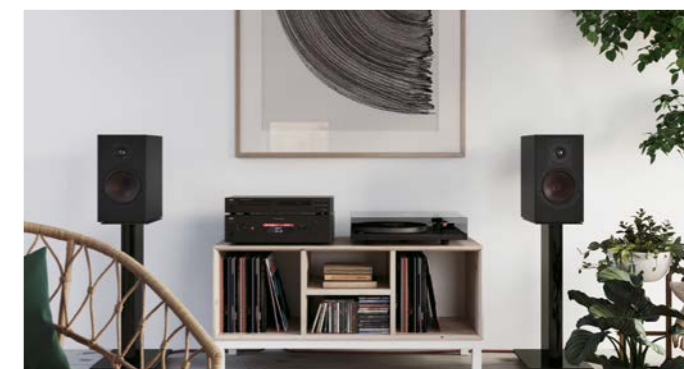

OPTICON 2 MK2	OPTICON 1 MK2	OPTICON VOKAL MK2	OPTICON LCR MK2
周波数特性(±3dB)	59~25,000Hz	62~25,000Hz	47~30,000Hz	72~30,000Hz
感度(2.83V/1m)	86.5dB	85.0dB	88dB	89dB
インピーダンス	4Ω	4Ω	4Ω	4Ω
推奨アンプ出力	30~150W	25~100W	30~150W	30~150W
クロスオーバー周波数	2,000Hz	3,000Hz	2,400Hz / 14,000Hz	2,800Hz / 14,000Hz
ツイーター	1 X 29mmソフト・ドーム	1 X 29mmソフト・ドーム	1 X 29mmソフト・ドーム / 1 X 17 X 45mmリボン	
ミッドレンジ/ウーハー	1 X 165mm (ウッド・ファイバー・コーン)	1 X 120mm (ウッド・ファイバー・コーン)	1 X 165mm (ウッド・ファイバー・コーン)	1 X 165mm (ウッド・ファイバー・コーン)
エンクロージャー・タイプ	バスレフ型(リアポート)	バスレフ型(リアポート)	バスレフ型	バスレフ型
ターミナル	シングル	シングル	シングル	シングル
外形寸法H×W×D(mm) (スパイク含まず)	351 × 195 × 297	261 × 152 × 231	201 × 435 × 312	482 × 285 × 128
本体重量	7.7kg	4.6kg	9.2kg	8kg
付属品	グリル/ラバーパッド	グリル/ラバーパッド	グリル/ラバーパッド	グリル/ラバーパッド
	希望小売価格 99,000円 (1本/税込価格)※ペア販売品です。	希望小売価格 148,500円 (2本1組/税込価格)	希望小売価格 121,000円 (1本/税込価格)	希望小売価格 148,500円 (1本/税込価格) ※受注生産品(納期約3か月)
	TO:ツッパコオーク 49-51035-07641-5 SB:サテンブラック 49-51035-07642-2 SW:サテンホワイト 49-51035-07643-9 受注生産	TO:ツッパコオーク 49-51035-07638-5 SB:サテンブラック 49-51035-07639-2 SW:サテンホワイト 49-51035-07640-8 受注生産	TO:ツッパコオーク 49-51035-07650-7 SB:サテンブラック 49-51035-07651-4 SW:サテンホワイト 49-51035-07652-1 受注生産	TO:ツッパコオーク 49-51035-07653-8 SB:サテンブラック 49-51035-07654-5 SW:サテンホワイト 49-51035-07655-2