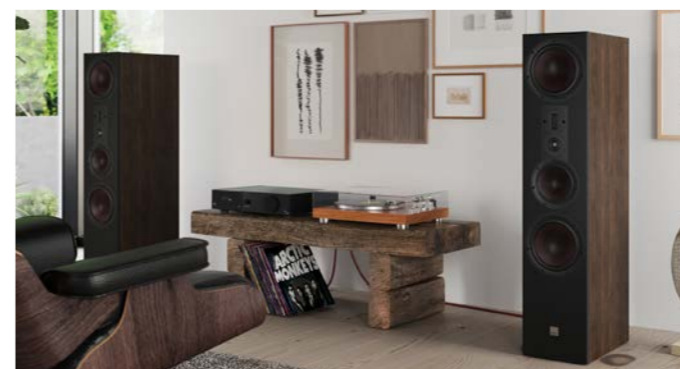

OPTICON 2 MK2	OPTICON 1 MK2	OPTICON VOKAL MK2	OPTICON LCR MK2
周波数特性(±3dB)	59~25,000Hz	62~25,000Hz	47~30,000Hz	72~30,000Hz
感度(2.83V/1m)	86.5dB	85.0dB	88dB	89dB
インピーダンス	4Ω	4Ω	4Ω	4Ω
推奨アンプ出力	30~150W	25~100W	30~150W	30~150W
クロスオーバー周波数	2,000Hz	3,000Hz	2,400Hz / 14,000Hz	2,800Hz / 14,000Hz
ツイーター	1 X 29mmソフト・ドーム	1 X 29mmソフト・ドーム	1 X 29mmソフト・ドーム / 1 X 17 X 45mmリボン	
ミッドレンジ/ウーハー	1 X 165mm (ウッド・ファイバー・コーン)	1 X 120mm (ウッド・ファイバー・コーン)	1 X 165mm (ウッド・ファイバー・コーン)	1 X 165mm (ウッド・ファイバー・コーン)
エンクロージャー・タイプ	バスレフ型(リアポート)	バスレフ型(リアポート)	バスレフ型	バスレフ型
ターミナル	シングル	シングル	シングル	シングル
外形寸法H×W×D(mm) (スパイク含まず)	351 × 195 × 297	261 × 152 × 231	201 × 435 × 312	482 × 285 × 128
本体重量	7.7kg	4.6kg	9.2kg	8kg
付属品	グリル/ラバーパッド	グリル/ラバーパッド	グリル/ラバーパッド	グリル/ラバーパッド
	希望小売価格 99,000円 (1本/税込価格)※ペア販売品です。	希望小売価格 148,500円 (2本1組/税込価格)	希望小売価格 121,000円 (1本/税込価格)	希望小売価格 148,500円 (1本/税込価格) ※受注生産品(納期約3か月)
	TO:ツッパコオーク 49-51035-07641-5 SB:サテンブラック 49-51035-07642-2 SW:サテンホワイト 49-51035-07643-9 受注生産	TO:ツッパコオーク 49-51035-07638-5 SB:サテンブラック 49-51035-07639-2 SW:サテンホワイト 49-51035-07640-8 受注生産	TO:ツッパコオーク 49-51035-07650-7 SB:サテンブラック 49-51035-07651-4 SW:サテンホワイト 49-51035-07652-1 受注生産	TO:ツッパコオーク 49-51035-07653-8 SB:サテンブラック 49-51035-07654-5 SW:サテンホワイト 49-51035-07655-2