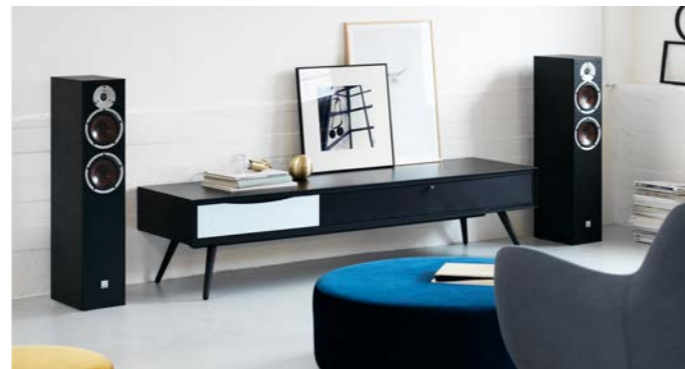

SPEKTOR 6	SPEKTOR 2	SPEKTOR 1	SPEKTOR VOKAL
周波数特性(±3dB)	43~26,000Hz	54~26,000Hz	59~26,000Hz	66~26,000Hz
感度(2.83V/1m)	88.5dB	84.5dB	83.0dB	87.0dB
インピーダンス	6Ω	6Ω	6Ω	6Ω
推奨アンプ出力	30~150W	25~100W	40~100W	40~120W
クロスオーバー周波数	2,500Hz(2WAY)	2,600Hz(2WAY)	2,100Hz(2WAY)	2,100Hz(2WAY)
ツイーター	25mmソフト・ドーム	25mmソフト・ドーム	21mmソフト・ドーム	25mmソフト・ドーム
ミッドレンジ/ウーハー	165mmウッド・ファイバー・コーン×2 (ダブルウーハー)	130mmウッド・ファイバー・コーン	115mmウッド・ファイバー・コーン	115mmウッド・ファイバー・コーン×2
エンクロージャー・タイプ	バスレフ型(リアポート×2)	バスレフ型(リアポート)	バスレフ型(リアポート)	バスレフ型(リアポート)
ターミナル	シングル	シングル	シングル	シングル
外形寸法H×W×D(mm) (スプイク含まず)	972 × 195 × 313	292 × 170 × 238	237 × 140 × 195	152 × 435 × 204
本体重量	13.8kg	4.2kg	2.6kg	5.3kg
付属品	グリル/スプイク/ラバーパッド	グリル/ラバーパッド	グリル/ラバーパッド	グリル/ラバーパッド
	希望小売価格 61,600円 (1本/税込価格) ※ベア販売品です。 ウォールナット 49-51035-06304-0 B:ブラック 49-51035-06305-7	希望小売価格 59,400円 (2本1組/税込価格) ウォールナット 49-51035-06766-6 B:ブラック 49-51035-06767-3 W:ホワイト 49-51095-07089-7	希望小売価格 48,400円 (2本1組/税込価格) ウォールナット 49-51035-06306-4 B:ブラック 49-51035-06307-1 W:ホワイト 49-51095-07088-0	希望小売価格 39,600円 (1本/税込価格) ウォールナット 49-51035-06302-6 B:ブラック 49-51035-06303-3 W:ホワイト 49-51095-07091-0

DALI FAZON

その小さくエレガントなデザインから本物のハイファイサウンドを再生するコンパクトスピーカーFAZONは、リニューアルによりさらなる進化を遂げました。ハイトロスラッカー塗装されたアルミニウムのキャビネット、コーティングされたフロント・パツフル、そしてそれにぴったりとフィットするグリルのデザインは壁付けやデスクトップまでどんなお部屋にも美しくマッチします。

DALI ALTECO

ALTECO C1はDALI独自のノウハウを用いた多目的スピーカーです。お手持ちのサラウンドシステムに、ハイトまたはアップフィリング・スピーカーとして使用することで高さ方向の情報を加え、最新のイマーシブ・サラウンド・フォーマットを楽しんだり、従来型の壁付けスピーカーとしても活用できます。これまでにない利便性とフレキシビリティを提供いたします。