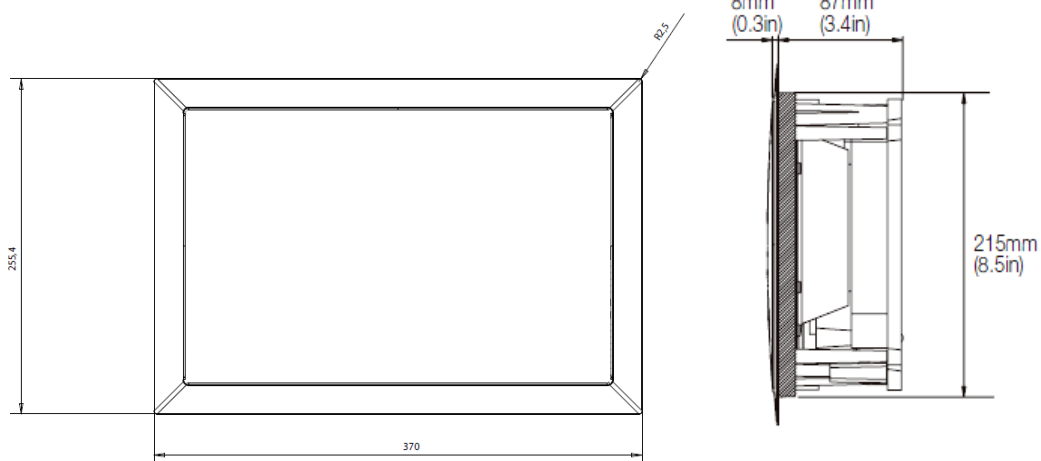

CWMC6 寸法

お問い合わせ先

株式会社マランツコンシューマーマーケティング
B&W セールス&マーケティングGP
〒210-8569 神奈川県川崎市川崎区日進町2-1
TEL(03)3719-3481