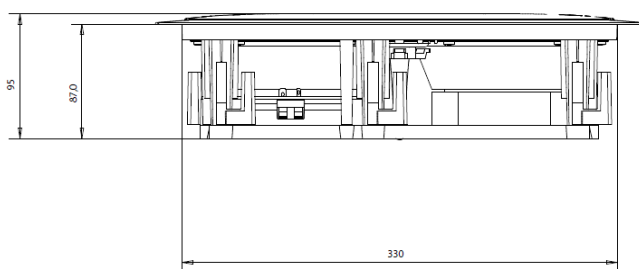

CWMC6 寸法

お問い合わせ先

株式会社マランツコンシューマーマーケティング
B&W セールス&マーケティングGP
〒210-8569 神奈川県川崎市川崎区日進町2-1
TEL(03)3719-3481