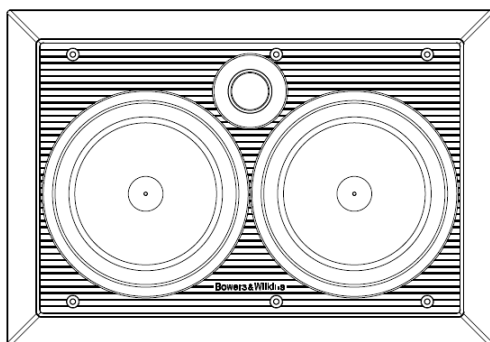

リスニング・イズ・ビリービング

2つの160mmのグラス・ファイバー・ベース/ミッドレンジ・コーンと高能率ソフト・ドーム・トウイーターを搭載した新しいCWM Cinema6は、センター・チャンネル・スピーカーに対するコスト・イフェクティブな選択肢です。このスピーカーは、優れた音質とコンパクトさ、そして多様性を融合しています。壁に取り付けやすいサイズの為、左右のチャンネル用として、或いはサラウンド・スピーカーとしても使用可能です。

CWM Cinema6

2ウェイ3スピーカー・壁埋め込み型スピーカー

希望小売価格: ¥44,100 (1本/税抜価格 ¥42,000)

ブラマウントキット PMK W8 ¥6,300 (1個/税抜価格 ¥6,000)

- 構成..... 2ウェイ・3スピーカー 壁埋め込み型
- ドライブ・ユニット..... 1xø25mmチューブ・ローデッド・ソフト・ドーム トウイーター
1xø160mm x2ウオープン・グラスファイバー・コーン・ミッド/ウーファー
- 再生周波数帯域..... 50Hz ~ 30kHz(-6dB)
- 再生周波数レスポンス..... 60Hz ~ 22kHz±3dB基準軸上
- 出力音圧レベル..... 92dB (2.83V, 1m)
- 公称インピーダンス..... 8Ω (最低5Ω)
- クロスオーバーネットワーク..... 3.5kHz
- 推奨パワーアンプ出力..... 150W連続 8Ωノンクリッピング
- フレームサイズ(高さ)..... 255mm
- フレームサイズ(幅)..... 369mm
- カットアウトサイズ(高さ)..... 223mm
- カットアウトサイズ(幅)..... 338mm
- 必要最小奥行(壁面から)..... 90mm
- 突起部..... 8mm
- 質量..... 2.9kg
- 仕上げ..... 塗装仕上げに向けたセミ・マッド・ホワイト仕上げ
- アクセサリ..... PMK W8