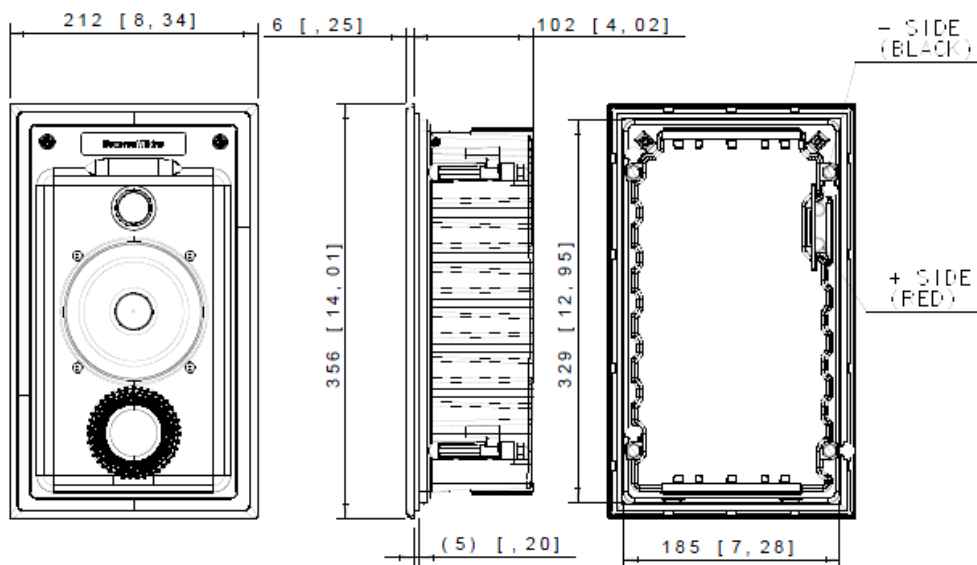

CWM7.5

2ウェイ2スピーカー・壁埋め込み型スピーカー

希望小売価格: ¥79,800 (1本/税抜価格 ¥76,000)

プライマウントキット PMK7.5W ¥6,300 (1個/税抜価格 ¥6,000)

- 構成..... 2ウェイ・2スピーカー 壁埋め込み型
- ドライブ・ユニット..... 1xø25mm Nautilus™ チューブ・ローデッド・ソフト・ドーム トウィーター
1xø130mmブルー・ケブラー®コーン・ミッド/ウーファー
- 再生周波数帯域..... 49Hz ~ 28kHz(-6dB)
- 推奨パワーアンプ出力..... 25~150W
- 出力音圧レベル..... 86dB (2.83V, 1m)
- 公称インピーダンス..... 6Ω (最低5Ω)
- フレームサイズ(高さ)..... 356mm
- フレームサイズ(幅)..... 212mm
- カットアウトサイズ(高さ)..... 336mm
- カットアウトサイズ(幅)..... 192mm
- リザーバー・ボックス(高さ)..... 181mm
- リザーバー・ボックス(幅)..... 385mm
- リザーバー・ボックス(奥行)..... 60mm
- 必要最小奥行(壁面から)..... 90mm
- 突出部(壁面から)..... 6.5mm
- プライマウント・キット..... PMK7.5W

CWM7.5寸法

リザーバー・ボックス寸法

お問い合わせ先

株式会社マランツコンシューマーマーケティング
 B&W セールス&マーケティングGP
 〒210-8569 神奈川県川崎市川崎区日進町2-1
 TEL(03)3719-3481