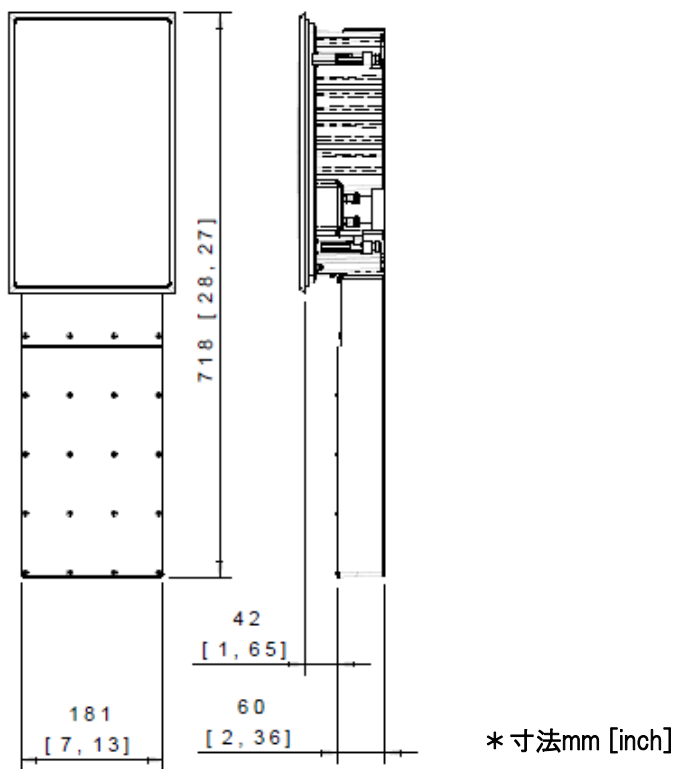

CWM7.5

2ウェイ2スピーカー・壁埋め込み型スピーカー

希望小売価格: ¥79,800 (1本/税抜価格 ¥76,000)

プライマウントキット PMK7.5W ¥6,300 (1個/税抜価格 ¥6,000)

- 構成..... 2ウェイ・2スピーカー 壁埋め込み型
- ドライブ・ユニット..... 1xø25mm Nautilus™ チューブ・ローデッド・ソフト・ドーム トウィーター
1xø130mmブルー・ケブラー®コーン・ミッド/ウーファー
- 再生周波数帯域..... 49Hz ~ 28kHz(-6dB)
- 推奨パワーアンプ出力..... 25~150W
- 出力音圧レベル..... 86dB (2.83V, 1m)
- 公称インピーダンス..... 6Ω (最低5Ω)
- フレームサイズ(高さ)..... 356mm
- フレームサイズ(幅)..... 212mm
- カットアウトサイズ(高さ)..... 336mm
- カットアウトサイズ(幅)..... 192mm
- リザーバー・ボックス(高さ)..... 181mm
- リザーバー・ボックス(幅)..... 385mm
- リザーバー・ボックス(奥行)..... 60mm
- 必要最小奥行(壁面から)..... 90mm
- 突出部(壁面から)..... 6.5mm
- プライマウント・キット..... PMK7.5W

CWM7.5寸法

リザーバー・ボックス寸法

お問い合わせ先

株式会社マランツコンシューマーマーケティング
 B&W セールス&マーケティングGP
 〒210-8569 神奈川県川崎市川崎区日進町2-1
 TEL(03)3719-3481