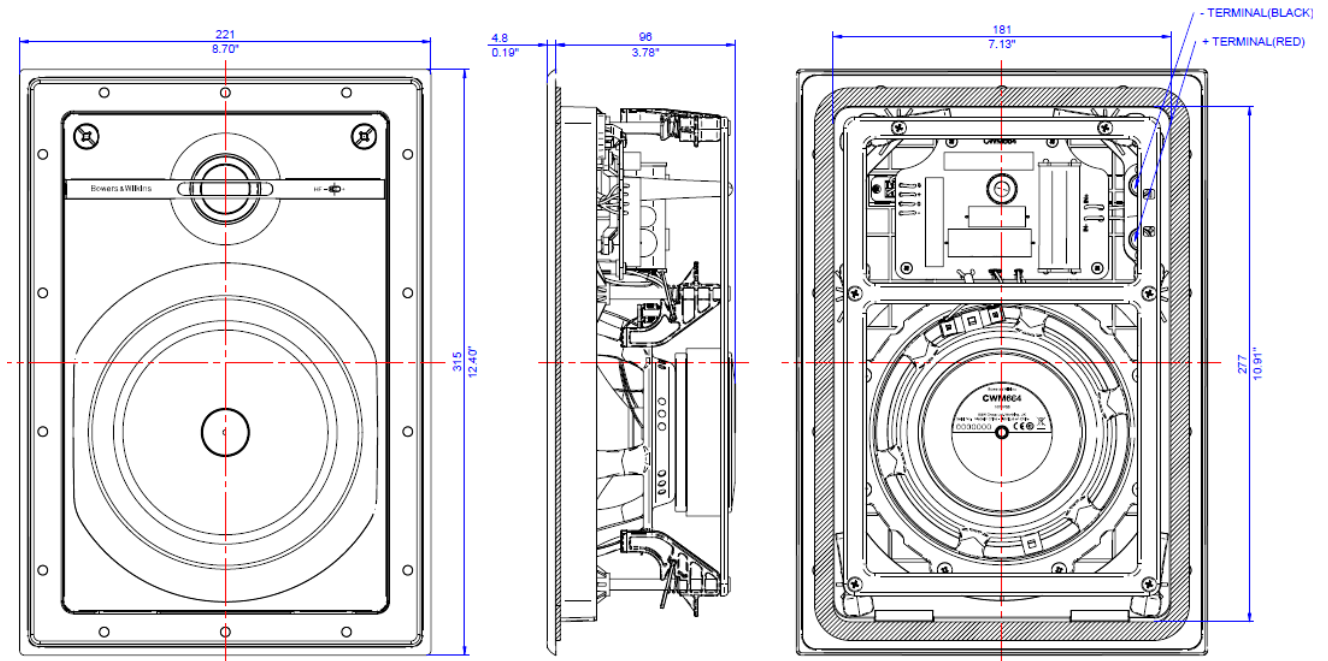

CWM664寸法  
(上段:mm / 下段:inch)

お問い合わせ先

株式会社マランツコンシューマーマーケティング  
B&W セールス&マーケティングGP  
〒210-8569 神奈川県川崎市川崎区日進町2-1  
TEL(03)3719-3481