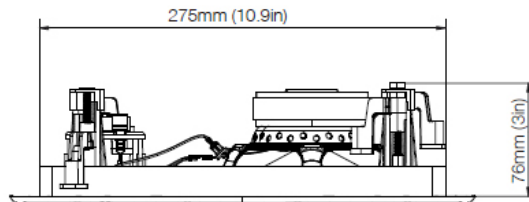

CWM362 Specifications

形式	2ウェイ インウォール型
ドライブユニット	1x160mmポリプロピレンコーンミッドバス 1x25mmソフトドーム トウイーター
周波数帯域	50Hz - 30kHz
感度	89dB (2.83V,1m)
公称インピーダンス (最少)	8Ω (5Ω)
推奨パワーアンプ出力	80W
プリマウントキット	PMK W6