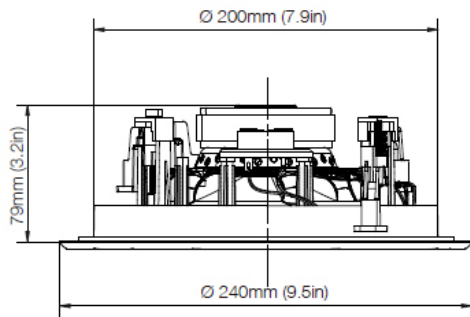

CWM362 Specifications

形式	2ウェイ インウォール型
ドライブユニット	1x160mmポリプロピレンコーンミッドバス 1x25mmソフトドーム トウイーター
周波数帯域	50Hz - 30kHz
感度	89dB (2.83V,1m)
公称インピーダンス (最少)	8Ω (5Ω)
推奨パワーアンプ出力	80W
プリマウントキット	PMK W6

CCM362 and CCM382

同軸スピーカーのCCM362 とCCM382は、必要な出力レベルに応じてサイズを選べます。いずれも、天井埋め込み設置に合わせて、広角的なリスニングができるようバランス調整されております。