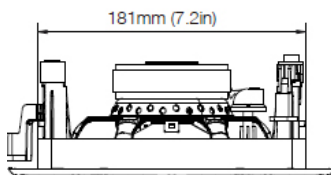

CWM362 Specifications

形式	2ウェイ インウォール型
ドライブユニット	1x160mmポリプロピレンコーンミッドバス 1x25mmソフトドーム トウイーター
周波数帯域	50Hz - 30kHz
感度	89dB (2.83V,1m)
公称インピーダンス (最少)	8Ω (5Ω)
推奨パワーアンプ出力	80W
プリマウントキット	PMK W6