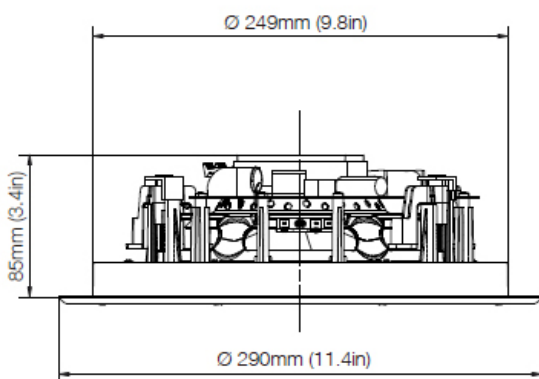

CCM382 Specifications

形式	2ウェイ インシーリング型
ドライブユニット	1x200mmポリプロピレンコーンミッドバス 1x25mmソフトドーム トゥイーター
周波数帯域	45Hz - 30kHz
感度	90dB (2.83V,1m)
公称インピーダンス (最少)	8Ω (5Ω)
推奨パワーアンプ出力	80W
プリマウントキット	PMK C8
バック ボックス	BB6C