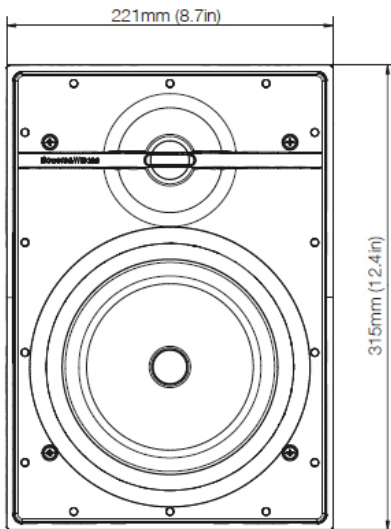

CWM362 Specifications

形式	2ウェイ インウォール型
ドライブユニット	1x160mmポリプロピレンコーンミッドバス 1x25mmソフトドーム トウイーター
周波数帯域	50Hz - 30kHz
感度	89dB (2.83V,1m)
公称インピーダンス (最少)	8Ω (5Ω)
推奨パワーアンプ出力	80W
プリマウントキット	PMK W6

CCM362 and CCM382

同軸スピーカーのCCM362 とCCM382は、必要な出力レベルに応じてサイズを選べます。いずれも、天井埋め込み設置に合わせて、広角的なリスニングができるようバランス調整されております。