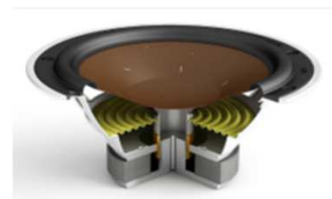

## ZENSOR AX主な特徴

■ZENSOR1AX、ZENSOR5AXのベースになっているモデルはベストセラーモデルのZENSOR1とZENSOR5です。エンクロージャーのサイズを大きく変更する事なくコンパクトで高効率のCLASS Dアンプを搭載。アンプレスで各AVコンポーネントと有線で接続。無線ではBluetooth搭載デバイスとの接続も可能です。

■出力50W+50Wを誇るCLASS Dアンプは左チャンネル側に搭載。無線ではBluetooth Apt-X、有線接続では96kHz/24bit PCM信号に対応した光デジタル入力、アナログ3.5mmミニ入力といったインターフェースに対応しております。また、サブウーハー出力端子も備えておりますので別売のサブウーハーとの接続も可能です。カード型のリモコンが付属し、左ch背面パネルに用意されている各種ボタンでも本体の操作が可能です。

■フロントバッフルはMDFに光沢グロス仕上げを施しました。またプレート部にはアルミニウム素材を用いバッフル面を補完します。また、ラウンドしたエッジ部は見た目の美しさだけでなく再生時の歪も低減いたします。

■ZENSOR1AX/5AXのウーハーは現行DALIの各モデルに採用しているドライバー同様、ウッドファイバーコーンを採用しています。微粒子パルプにウッドファイバーを混合。固くて軽量、そしてレスポンスが良好に動作する構造です。このコーンに低損失のスパイダー状のサスペンションが組み合わせられると、信号に含まれている微細な表現からffまで豊かな再生音を奏でます。

■ツイーターは高精度での高周波の再生をするため、振幅が短くかつ高速に駆動しなければなりません。そのためには軽量であることは音質面に有利です。

ZENSOR1AX/5AXが採用したソフトドームツイーターは1mmあたり0.056mgで市販タイプの約半分の軽さです。

また、磁気回路には磁性流体が封入されています。飽和した磁場の安定性を長期間保つために、使われているのは高品質タイプ(220ガウス)を採用しています。