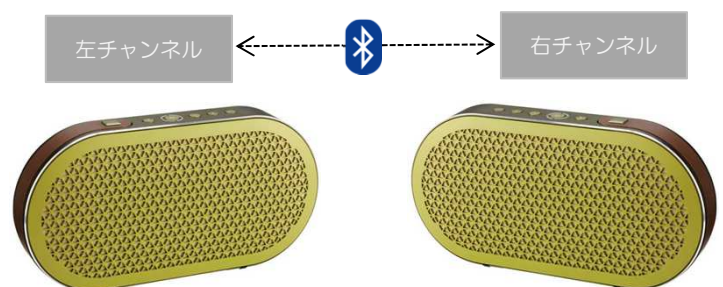

■接続インターフェースと内蔵バッテリー

Bluetoothはバージョン4.0with Apt-Xを搭載。NFCにも対応致します。登録は合計4人まで可能で、2台同時にペアリングし、交互に音楽を再生することも出来ます。

有線接続用にはRCA3.5mmミニアナログ入力を装備。電源供給が可能なUSB-A端子も備えています。Chromecast Audio等で電源はUSB-Aから、音声はRCA3.5mmミニアナログに接続頂く事により、音楽をお楽しみ頂けます。

内蔵バッテリーは大容量を誇り、通常ボリュームレベルで24時間稼働致します。また、2時間弱でフル充電が可能なアダプターを付属しております。

■2つのサウンドモードを搭載

本体上部のボタンで「ウォーム」と「クリアー」のサウンドモードがお選び頂けます。

■ステレオペアモード機能を搭載

「KATCH」を2台ご使用頂く事により、1台は右ch信号のみを再生、もう1台は左ch信号のみを再生する事が可能なステレオペアモード機能を搭載しております(Bluetooth接続時のみ)。ステレオペアモードでご使用頂く事により、臨場感がありパワフルで豊かな再生音を奏でます。

主な仕様

周波数特性(+/-3 dB)		49Hz~23kHz
クロスオーバー		2.300kHz
ユニット構成	高音域	21mm ソフトドーム ×2
	中低音域	90mm アルミ ×2
	パッシブラジエター	73mm×52mm ×2
アンプ出力		25W×2
Bluetoothバージョン		4.0 with Apt-X
入力		3.5mmアナログミニ×1
USBポート		Aタイプ電源供給専用(5V/1A)
待機スタンバイ電力		0.3W
外形寸法(H×W×D)		138mm×268.5mm×47mm
質量		1.1kg
付属品		ユニバーサルタイプアダプター、クイックスタートガイド、ポーチ、日本語操作マニュアル