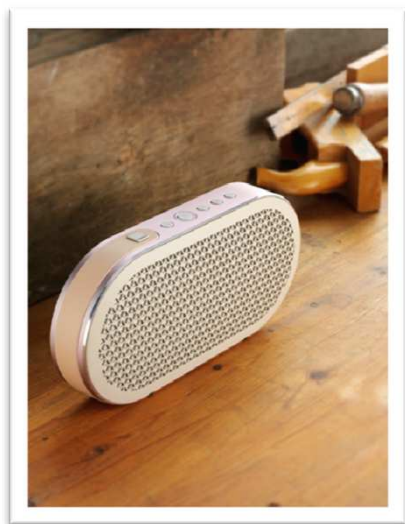

DALI 初のコンパクトBluetoothスピーカー「KATCH」を発売致します。

株式会社ディーアンドエムホールディングスは、デンマークDALIのBluetoothスピーカー、「KATCH」を2016年11月末に発売致します。

ポータブルオーディオに新たな基準を設定し、非常に魅力的なデザインを採用した新しい「KATCH」はDALIの高度なデジタル技術と独自の設計ノウハウを随所に投入。豊かなサウンドをコンパクトなシャシーから再生するスピーカーに仕上がっています。

「KATCH」はクラウド・グレー、ダーク・シャドー、グリーン・モスの3色からお選び頂けます。

KATCH

希望小売価格；オープンプライス

クラウド・グレー色

型番；KATCH/CG

JANコード；4951035061824