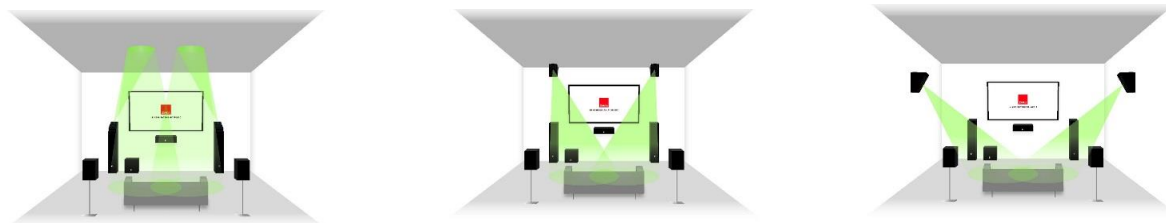

ALTECO C1をお手持ちのサラウンド・システムにハイト・スピーカーもしくはアップ・フィリング・スピーカーとして加えることで高さ方向の情報を加え、Atmos, DTS-X and Auro-3D等の最新イマーシブ・サラウンド・フォーマット（※対応AVレシーバーが必要となります。）を楽しんだり、従来型のオンウォール・スピーカーとしても活用が可能です。ご家庭や店舗でのサラウンド・システム、オーディオ・システムの構築にこれまでにない、利便性とフレキシビリティをご提供いたします。

ALTECO C1はご家庭や店舗で想定される様々なホームシアター、オーディオ・システムのセッティングに対応し、非常に高い汎用性を備えています。

設置例

サラウンドシステムにハイト・インフォメーションを付加するアップフィリング・スピーカーとして。

正面壁面に設置し、フロント・ハイトスピーカーとして。

横壁面に設置し、7.1chのサラウンド（サイド）スピーカーとして。

後方壁面に設置し、サラウンドバック、リアハイトスピーカーとして。