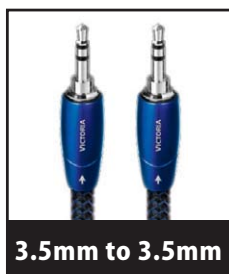

今やコンポーネントの接続にはRCA端子だけでは不十分であるため、Bridges & Fallsは、Made for iPod (iPod専用)、3.5mmオス・メス、RCAプラグといった多数のコネクタ構成にてご提供します。さらに詳しい情報については、添付文書をご参照ください。

XLR (バランス・ケーブル) や、最先端のパフォーマンスを必要とするような用途向けには、さらにDiamondback、King Cobra、Riverシリーズ(3モデル)、Sky、Wild Blue Yonder、WEL Signatureの全8モデルのインターコネクト・ケーブルがあります。

AudioQuestが誇るこれらのインターコネクトは、ケーブルの設計と性能における基準であり続けます。

Bridges & Fallsと同等サイズではあるものの、やや小サイズである、AudioQuestのBig Catシリーズのトーンアームケーブルは、バランス伝送用音源専用であり、これはフォノ・カートリッジの性質上、常にバランスが保たれているためです。また、5ピントーンアームプラグは、DIN規格ではなくJIS規格です。

下記モデルの説明をお読みいただき、その特徴をつかんでいただけるよう、各上位モデルにおける新技術を太字で表示しています。

RCA to RCA

3.5mm to RCA

3.5mm to 3.5mm

ipod to 3.5mm

ipod to RCA

Made for

iPod