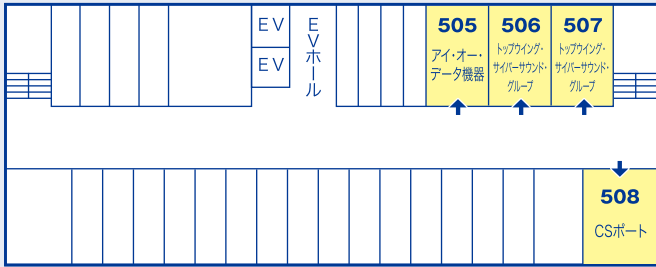

会場	出展社	出展ブランド
505	アイ・オー・データ機器	fidata, I-O DATA
506	トップウイング・サイバーサウンド・グループ	iFi-Audio, M2TECH, TOP Wing, Telos Audio Design, Tien Audio, Acoustic Revive, Arai Lab
507		
508	CSポート	CSポート