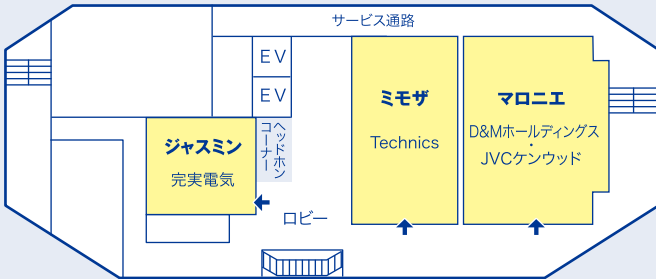

会場	出展社	出展ブランド	イベント時間
ジャスミン	完璧電気	PS AUDIO, KRIPTON, FURUTECH, SHURE, AET, BELDEN, B&O PLAY, DS AUDIO, ETYMOTIC RESERCH, DELA, REGA, i-qual, ELAC, AUDIO Alchemy, AURA, KOJO	A
ミモザ	Technics	Technics	B
マロニエ	D&Mホールディングス	Denon, DALI, KIMBER KABLE, MUSIC TOOLS, Marantz, B&W, audioquest, Pro-Ject, CLASSE	会場にてご確認ください。
	JVCケンウッド	JVC