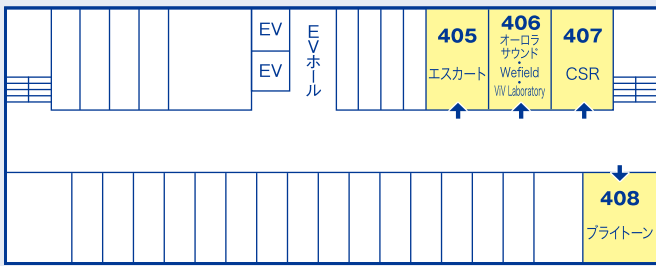

会場	出展社	出展ブランド
405	エスカート	arte, Vento, Mistral
406	オーロラサウンド Wefield, ViV Laboratory	Aurorasound, amphion, ViV Laboratory, Wefield
407	CSR	PMC, SOULNOTE
408	ブライトーン	Audio Physic, High Fidelity Cables, LUMIN, SotM, Alpha & Delta, ZMF headphones, holbo, Soundsmith