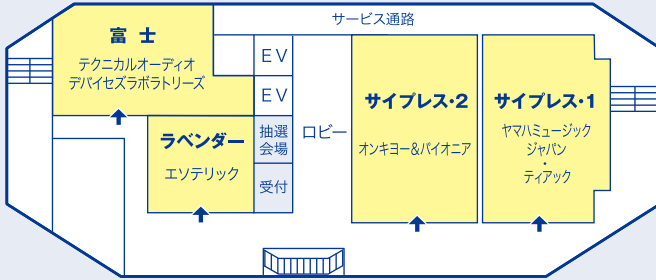

会場	出展社	出展ブランド	イベント時間
富士	テクニカルオーディオデバイスラボトリーズ	TAD	A
ラベンダー	エソテリック	ESOTERIC, TANNOY, avantgarde, van den Hul	B
サイプレス2	オンキヨー&パイオニア	ONKYO, Pioneer	会場にてご確認ください。
サイプレス1	ヤマハミュージックジャパン	Yamaha	会場にてご確認ください。
	ティアック	TEAC, beyerdynamic